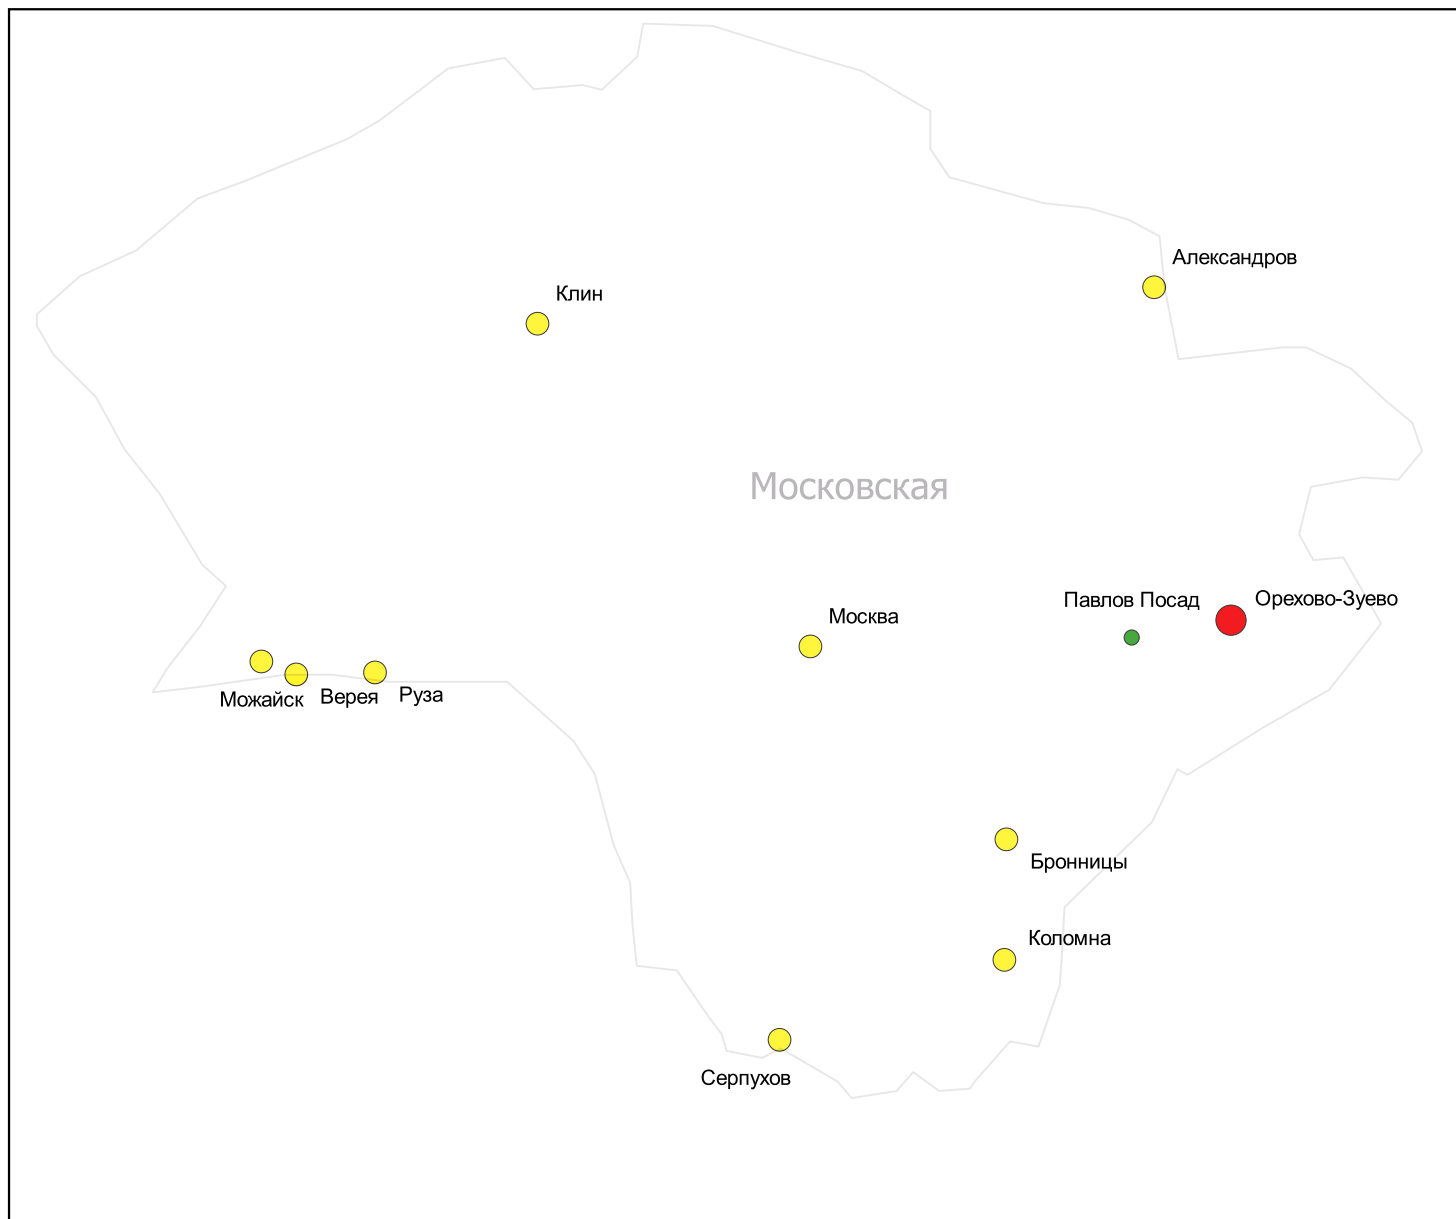

Массовость погромных выступлений в городах Московской губернии в 1917-1918 гг.

Количество выступлений

- десятки участников
- сотни участников
- тысячи участников