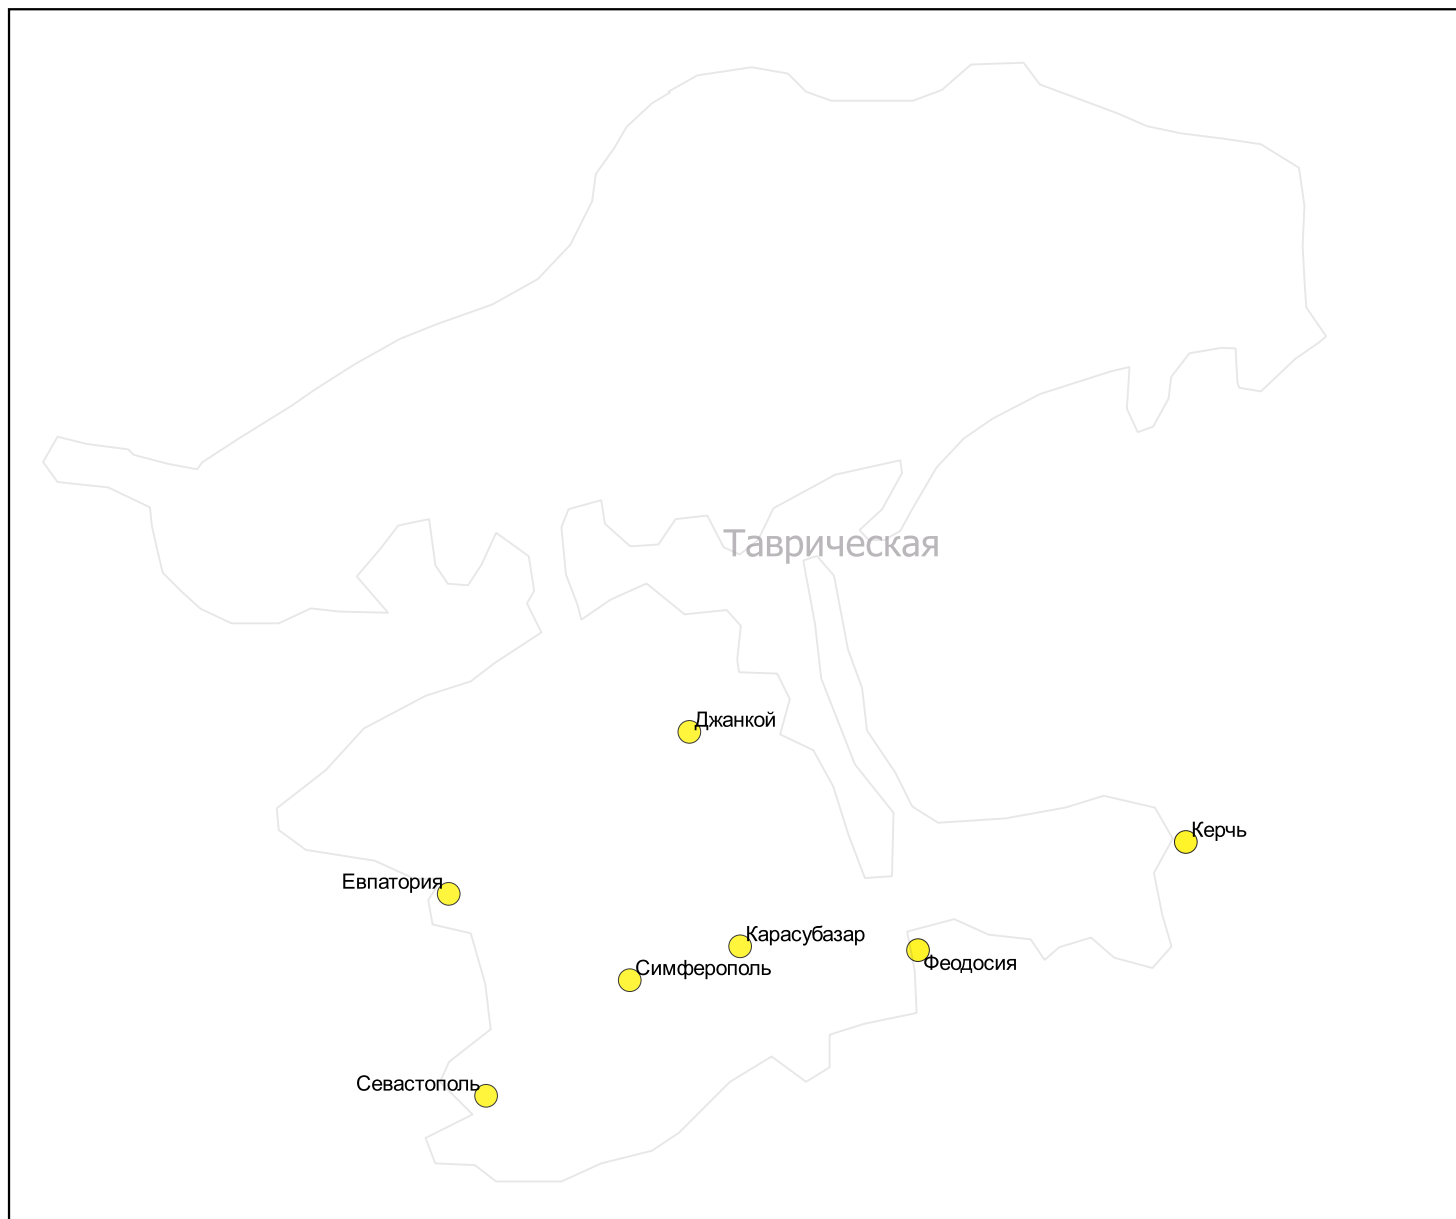

# Массовость погромных выступлений в Таврической губернии в 1917-1918 гг.