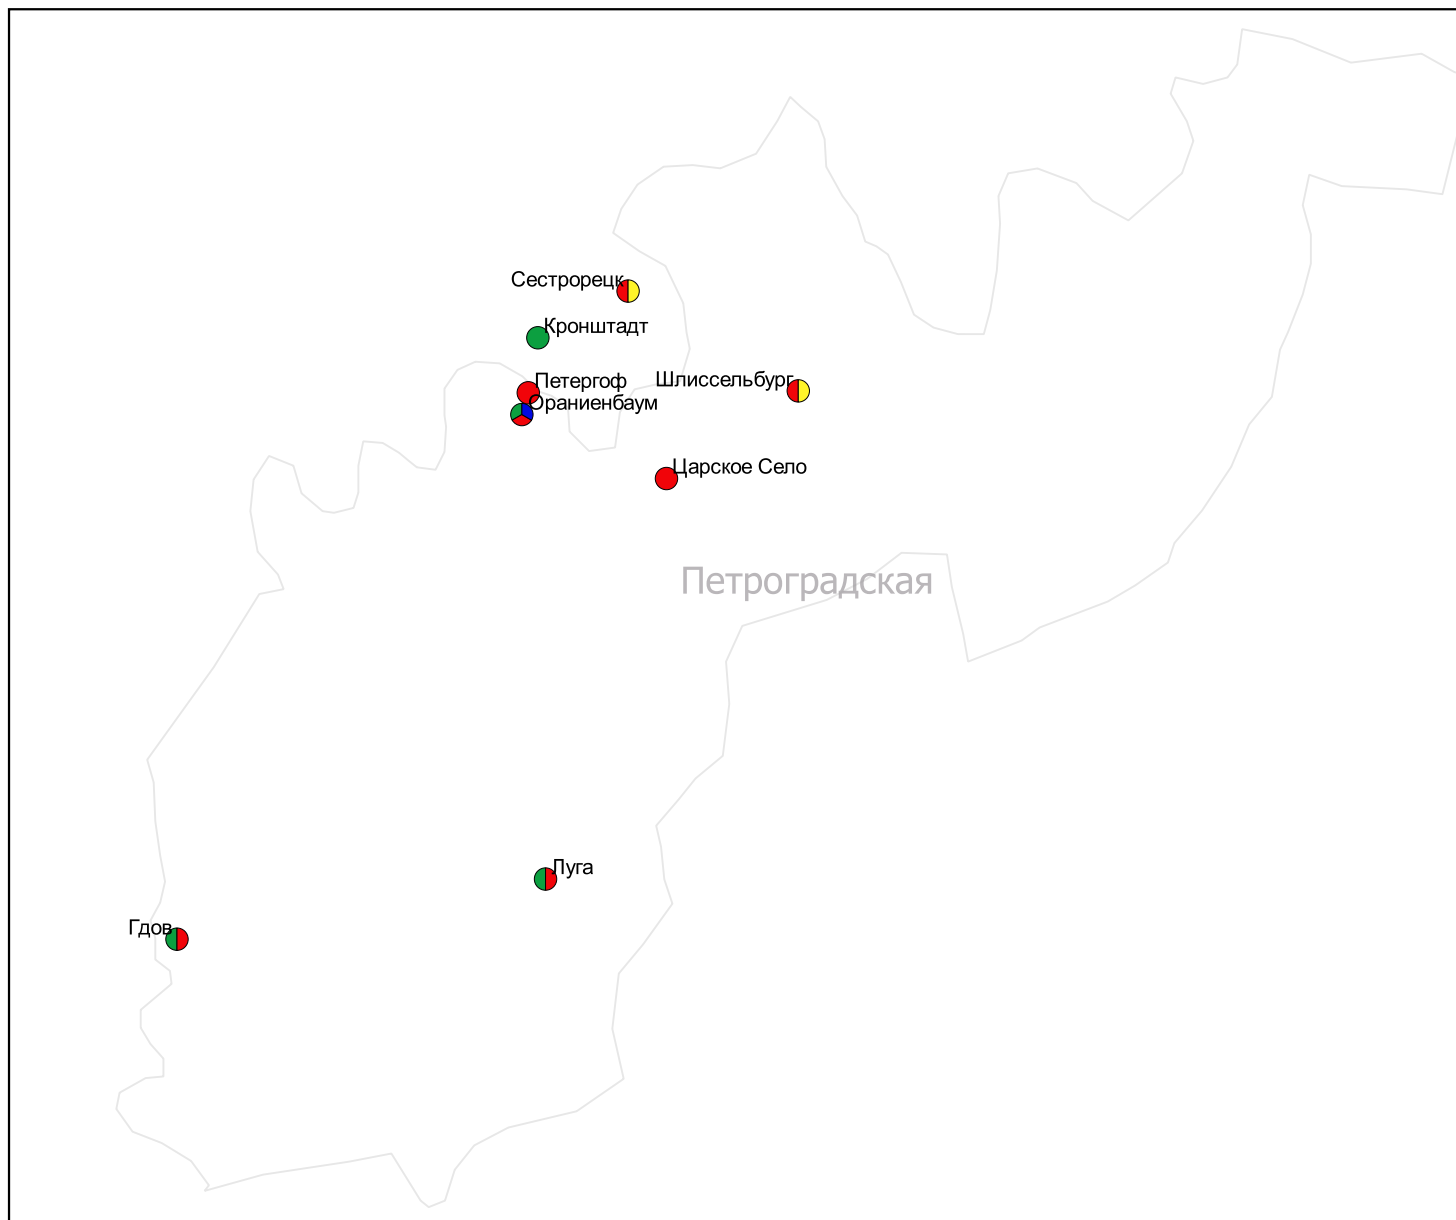

# Состав участников погромных выступлений в Петроградской губернии в 1917-1918 гг.

**Состав участников**

- Солдаты
- Горожане
- Рабочие
- Крестьяне и др.