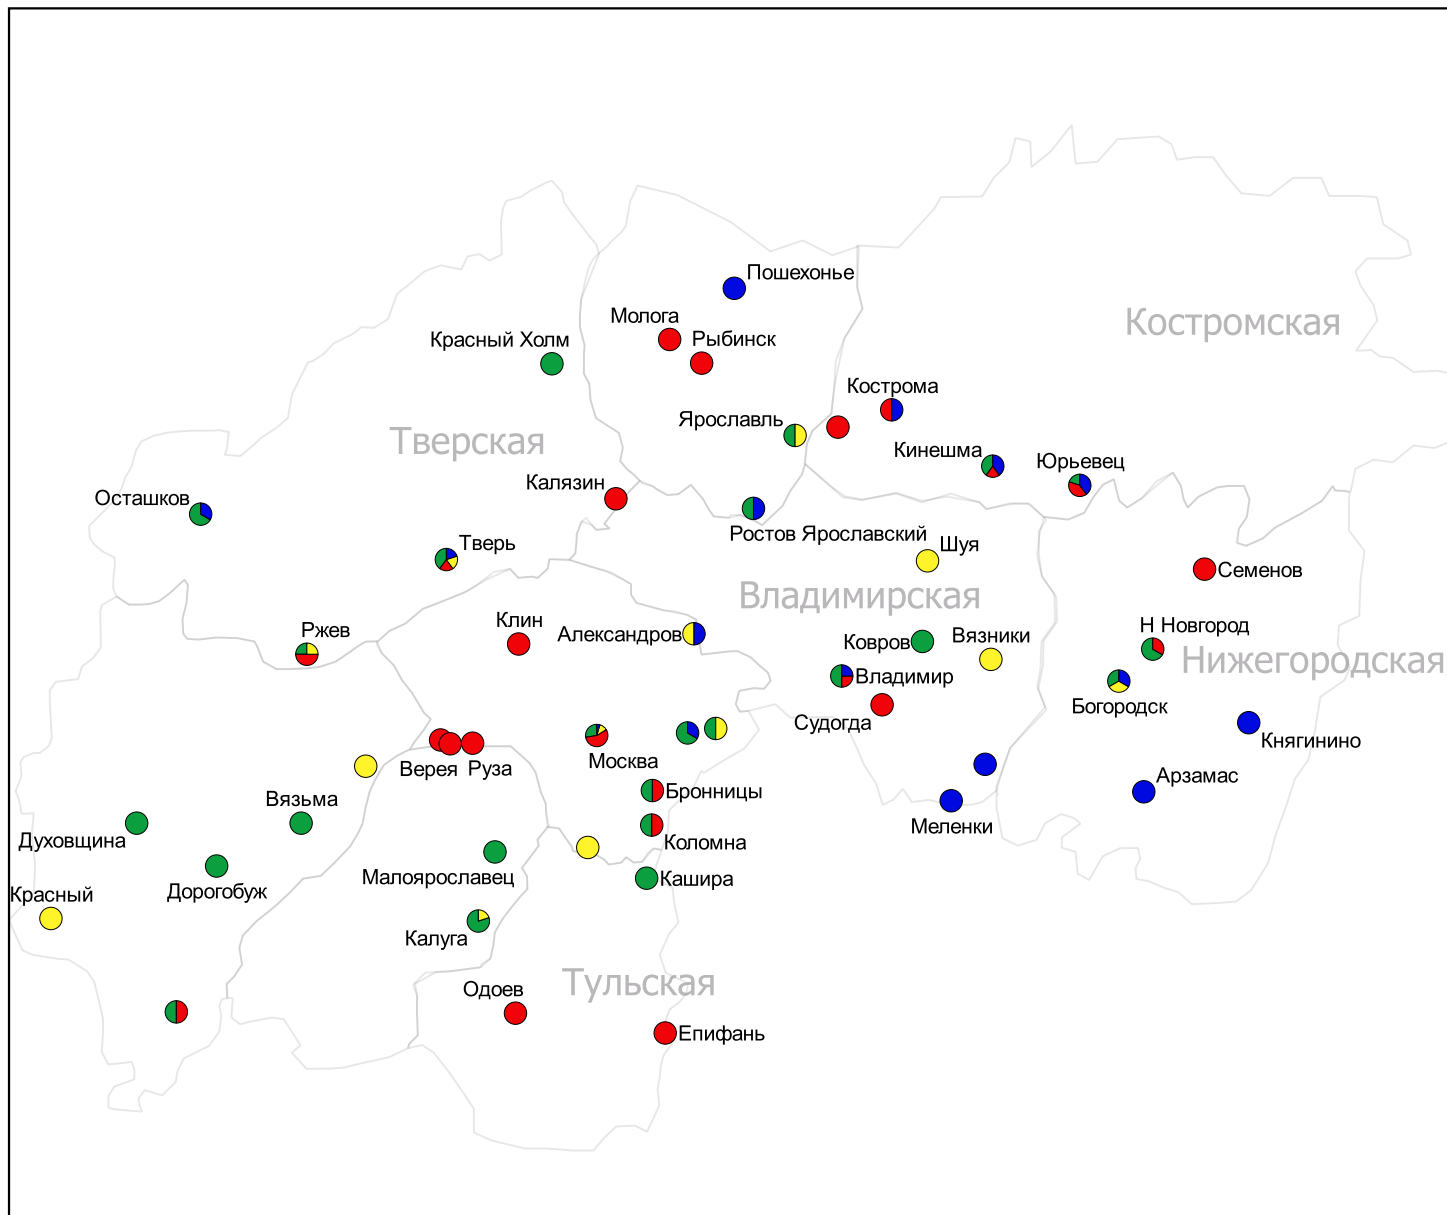

Состав участников погромных выступлений в городах Центрально-Промышленного региона России в 1917-1918 гг.

Состав участников

- Солдаты
- Горожане
- Рабочие
- Крестьяне и др.